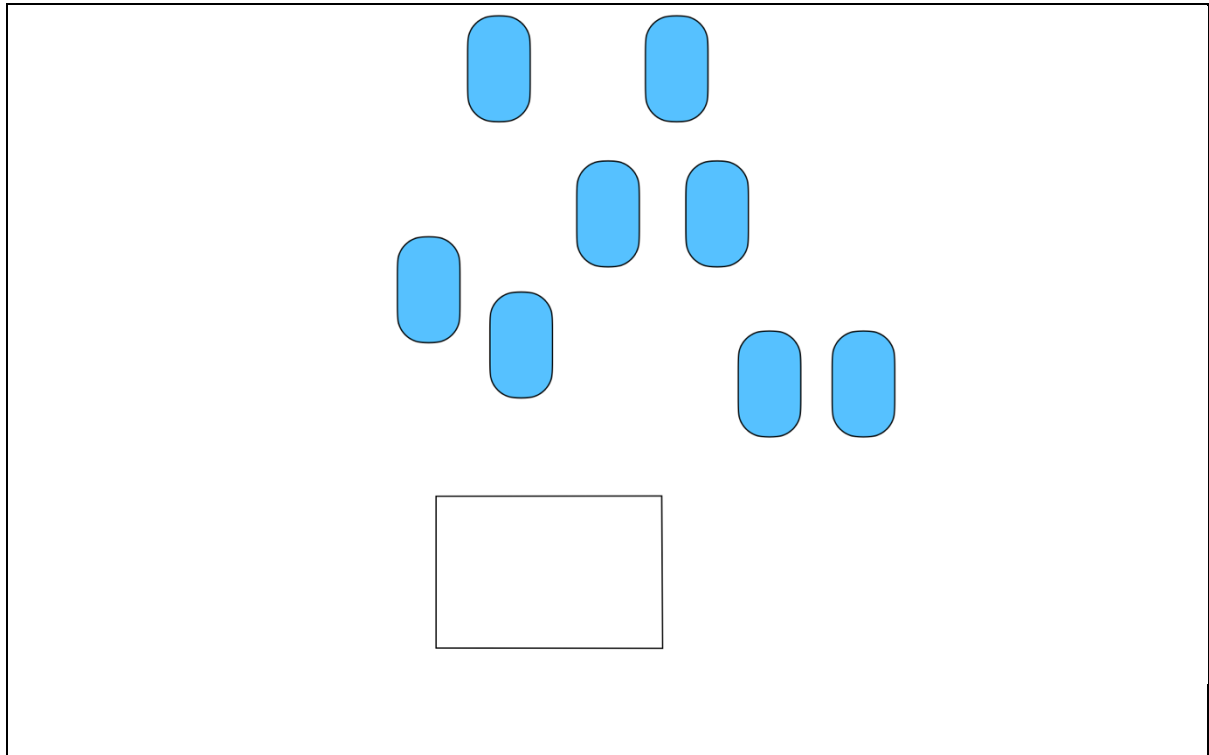

ALUE Hauta, RASTI 1 Potslojong keskeytyy

Olet juuri saanut silmäsi ummistettua, kun heräät rasahdukseen...

Rastityyppi	Pistooli, pitkärasti
Pistelasku	Rajoittamaton
Taulut	5kpl SRA, 5kpl ositettu SRA
Laukausmäärä	20
Maksimipisteet	100
AMET	2-20m
Käsittelysektori	Keltaiset viitat, ylös ja alas 90 astetta
Ampumasektori	Punaiset viitat
Aseen tila	Lataamaton pistooli kotelossa
Lähtö	Mönkijän päällä, tuomarin osoittamalla tavalla merkkeihin koskien
Toiminta	ammu osoitetut maalit alueelta
Rangaistukset	

ALUE Hauta, RASTI 2 Tähystyspaikalla tapahtuu

Käskettiin selvittää, miksei tähystyspaikkaan saada yhteyttä.  
Epäilyttävän rauhalliselta näyttää, kunnes...

Rastityyppi	Kivääri, pitkärasti
Pistelasku	Rajoittamaton
Taulut	6kpl SRA, 3kpl ositettu SRA, 4 Jaster
Laukausmäärä	22
Maksimipisteet	110
AMET	3-180m
Käsittelysektori	Keltaiset viitat, ylös ja alas 90 astetta
Ampumasektori	Punaiset viitat
Aseen tila	Kivääri ladattu ja varmistettu
Lähtö	Perä olkaa vasten, piippu koskettaen merkkiä
Toiminta	ammu osoitetut maalit alueelta
Rangaistukset	

#### ALUE Hauta, RASTI 3 Tankinraato

Tylsintä mitä tiedän on nämä turhat partioiretket tankinraadon luo. Ei täällä koskaan ole mitään...

Rastityyppi	Kivääri, pitkärasti
Pistelasku	Rajoittamaton
Taulut	5kpl SRA, 5kpl ositettu SRA, 4 Jaster
Laukausmäärä	24
Maksimipisteet	120
AMET	5-300m
Käsittelysektori	Keltaiset viitat, ylös ja alas 90 astetta
Ampumasektori	Punaiset viitat
Aseen tila	Kivääri ladattu ja varmistettu
Lähtö	Seisten lähtöalueelta
Toiminta	ammu osoitetut maalit alueelta
Rangaistukset	