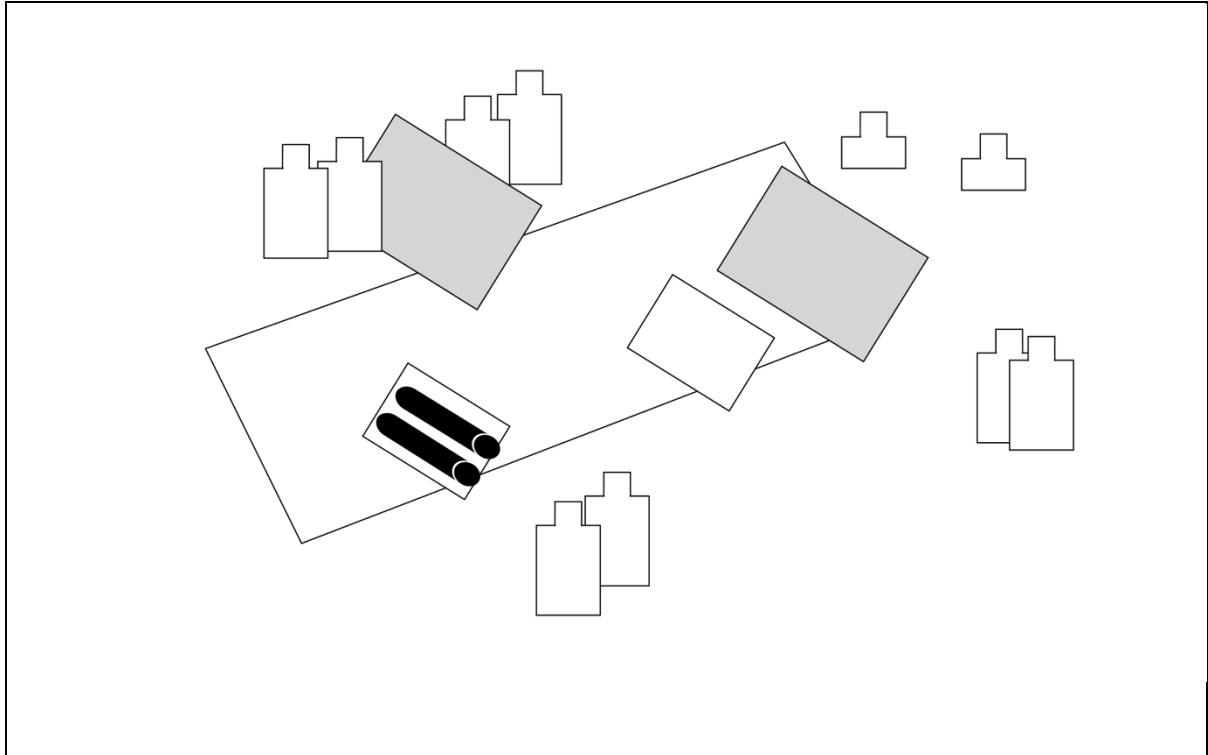

ALUE Tulka, RASTI 11 Kessin kanto

PST-pesäkkeessä tarvitaan täydennyksiä. Tilanne on äitymässä kuumanpuoleiseksi...

Rastityyppi	Pistooli, pitkärasti
Pistelasku	Rajoittamaton
Taulut	8 SRA, 2 ositettu SRA
Laukausmäärä	20
Maksimipisteet	100
AMET	2-15m
Käsittelysektori	Keltaiset viitat, ylös ja alas 90 astetta
Ampumasektori	Punaiset viitat
Aseen tila	Pistooli ladattu, varmistettu, kotelossa
Lähtö	Seisten aloituspaikalla
Toiminta	ammu osoitetut maalit alueelta, kuljeta samalla kaksi KESSiä jättöpaikalle
Rangaistukset	Toimintavirhe/KES jos ei kuljetettu rajan yli, sekä toimintavirhe/KES jos ei jätetty jättöpaikalle ennen viimeistä laukausta