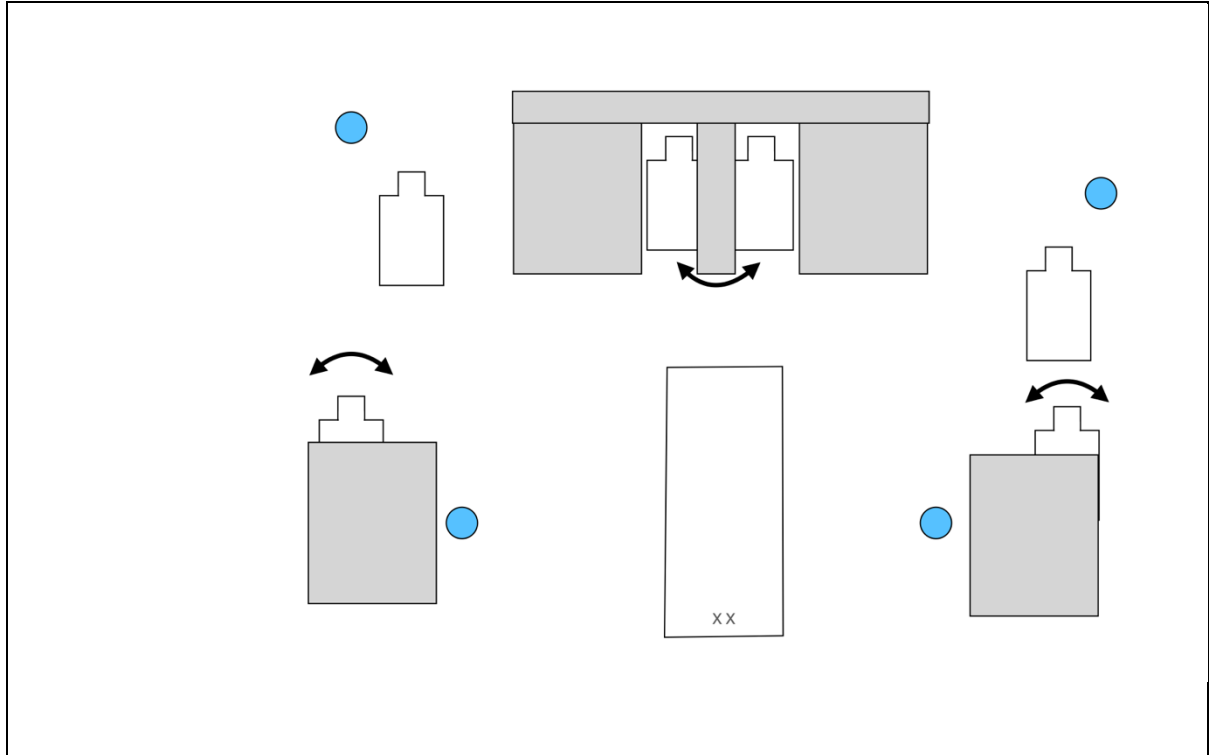

ALUE Tulka, RASTI 12 Vilinää ja vilskettä

Hiljaisuuden rikkoo oksan risahdus ja yhtäkkiä metsä on täynnä liikkuvia hahmoja...

Rastityyppi	Pistooli, pitkärasti
Pistelasku	Rajoittamaton
Taulut	6 SRA, 4 plate
Laukausmäärä	16
AMET	5-15m
Käsittelysektori	Keltaiset viitat, ylös ja alas 90 astetta
Ampumasektori	Punaiset viitat
Aseen tila	Pistooli ladattu, varmistettu, kotelossa
Lähtö	Seisten aloituspaikalla, heilurien 1 ja 2 käynnistyskapula käsissä.
Toiminta	Käynnistä heilurit 1 ja 2, ammu osoitetut maalit alueelta.
Rangaistukset	Toimintavirhe per laukaus, mikäli heilureita ei käynnistetä ennen ensimmäistä laukausta
Huomio	Aloituksessa käsissä oleva kapula käynnistää heilurit 1 ja 2. Plate 3 käynnistää heilurin 3, plate 4 käynnistää heilurin 4. Kaikki heiluritaulut jäävät näkyviin.