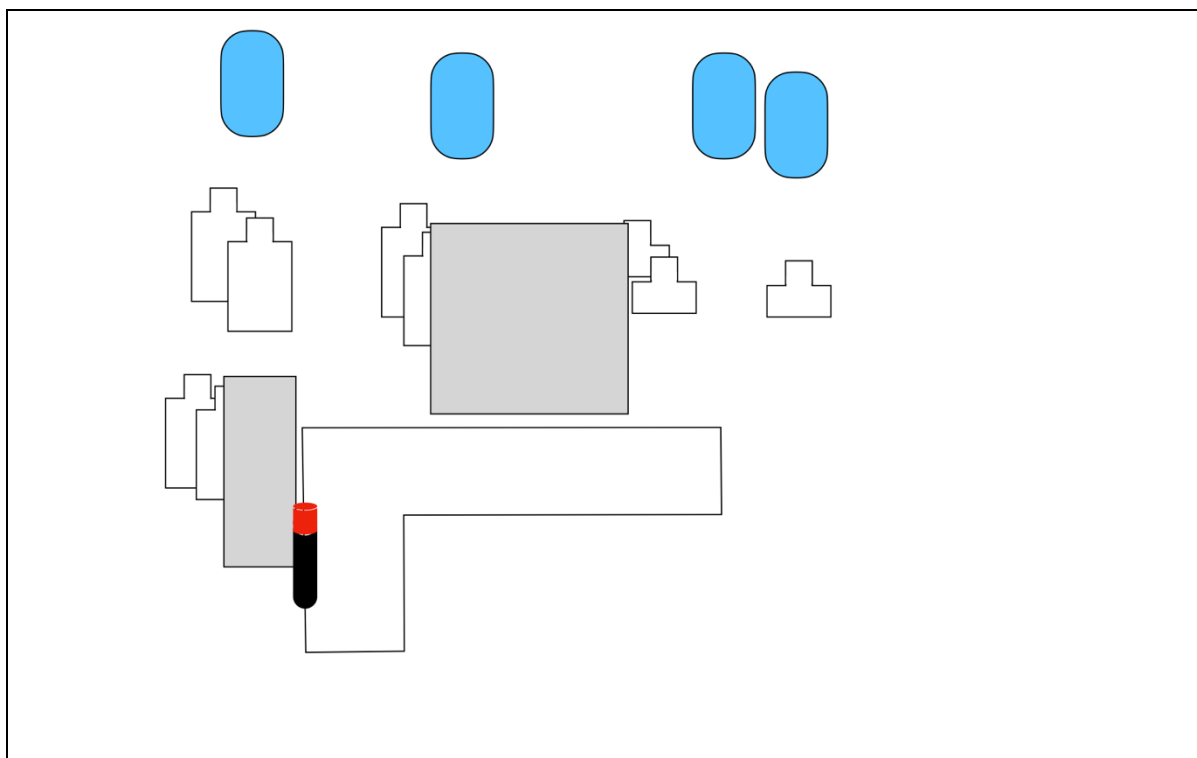

ALUE Hauta, RASTI 1 Potslojong keskeytyy

Olet juuri saanut silmäsi ummistettua, kun heräät rasahdukseen...

Rastityyppi	Pistooli, pitkärasti
Pistelasku	Rajoittamaton
Taulut	5kpl SRA, 5kpl ositettu SRA
Laukausmäärä	20
Maksimipisteet	100
AMET	2-20m
Käsittelysektori	Keltaiset viitat, ylös ja alas 90 astetta
Ampumasektori	Punaiset viitat
Aseen tila	Lataamaton pistooli kotelossa
Lähtö	Mönkijän päällä, tuomarin osoittamalla tavalla merkkeihin koskien
Toiminta	ammu osoitetut maalit alueelta
Rangaistukset	

ALUE Hauta, RASTI 2 Tähystyspaikalla tapahtuu

Käskettiin selvittää, miksei tähystyspaikkaan saada yhteyttä.  
Epäilyttävän rauhalliselta näyttää, kunnes...

Rastityyppi	Kivääri, pitkärasti
Pistelasku	Rajoittamaton
Taulut	6kpl SRA, 3kpl ositettu SRA, 4 Jaster
Laukausmäärä	22
Maksimipisteet	110
AMET	3-180m
Käsittelysektori	Keltaiset viitat, ylös ja alas 90 astetta
Ampumasektori	Punaiset viitat
Aseen tila	Kivääri ladattu ja varmistettu
Lähtö	Perä olkaa vasten, piippu koskettaen merkkiä
Toiminta	ammu osoitetut maalit alueelta
Rangaistukset	

#### ALUE Hauta, RASTI 3 Tankinraato

Tylsintä mitä tiedän on nämä turhat partioiretket tankinraadon luo. Ei täällä koskaan ole mitään...

Rastityyppi	Kivääri, pitkärasti
Pistelasku	Rajoittamaton
Taulut	5kpl SRA, 5kpl ositettu SRA, 4 Jaster
Laukausmäärä	24
Maksimipisteet	120
AMET	5-300m
Käsittelysektori	Keltaiset viitat, ylös ja alas 90 astetta
Ampumasektori	Punaiset viitat
Aseen tila	Kivääri ladattu ja varmistettu
Lähtö	Seisten lähtöalueelta
Toiminta	ammu osoitetut maalit alueelta
Rangaistukset	