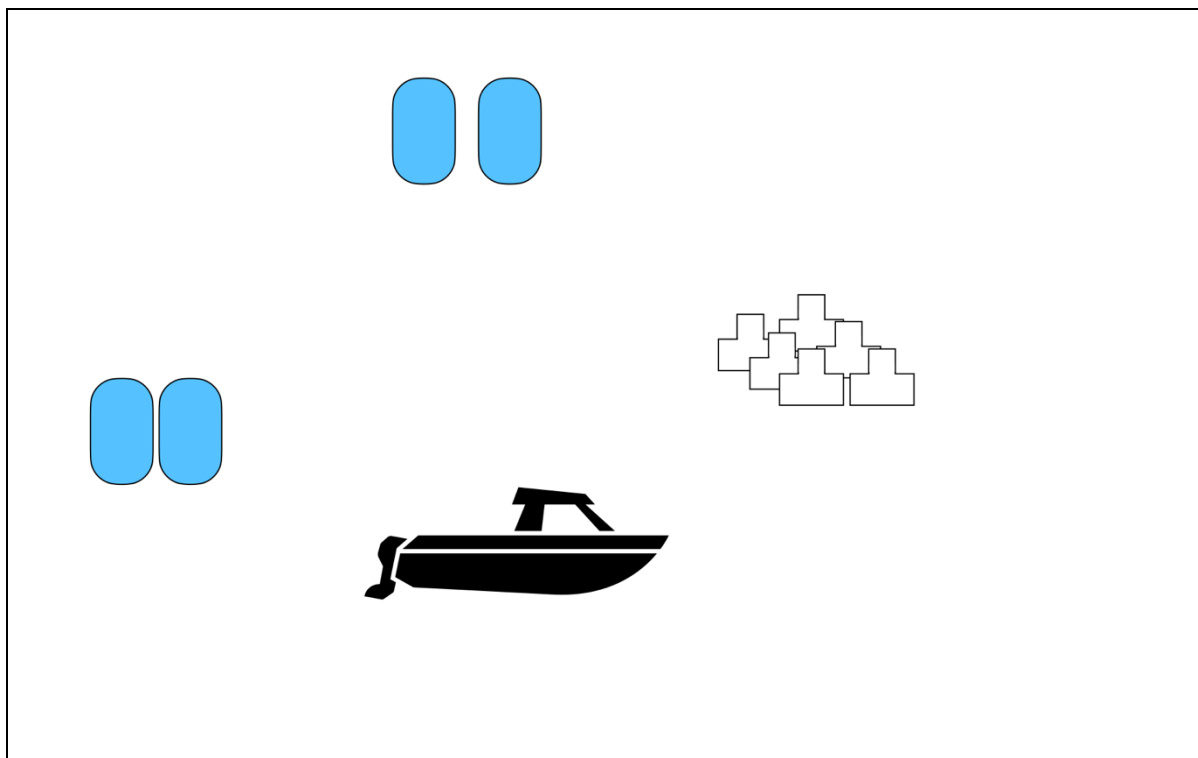

ALUE Hirvas, RASTI 8 Kahden kilon siika

Olet rauhassa kalastamassa, kun jostakin pölähtää paikalle kutsumattomia vieraita...

Rastityyppi	Kivääri, pitkärasti
Pistelasku	Rajoittamaton
Taulut	6 ositettu SRA, 4 Jaster
Laukausmäärä	16
Maksimipisteet	80
AMET	30-120m
Käsittelysektori	Keltaiset viitat, ylös ja alas 90 astetta
Ampumasektori	Punaiset viitat
Aseen tila	Kivääri, lataamaton, alustalla
Lähtö	Veneessä onkien, kädet merkeillä, tuomarin näyttämällä tavalla
Toiminta	ammu osoitetut maalit alueelta
Rangaistukset