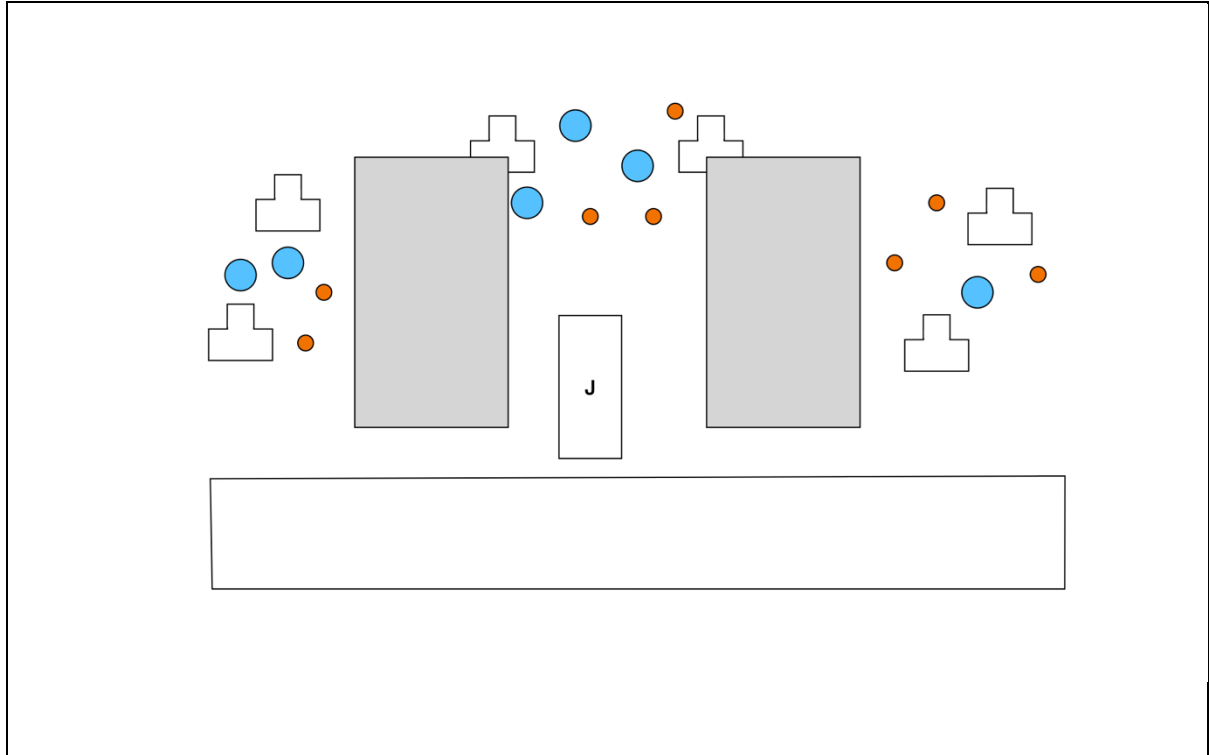

ALUE Hirvas, RASTI 5 Haulihommia

Tilanne päällä ja haulikko kourassa. Ei kai se auta...

Rastityyppi	Haulikko, lyhytrasti
Pistelasku	Rajoittamaton
Taulut	3kpl popper, 9kpl kiekko
Laukausmäärä	12
Maksimipisteet	60
Patruunatyyppe	Terästä / rautaa sisältävien patruunoiden käyttö kielletty.
AMET	2-25m
Käsittelysektori	Keltaiset viitat, ylös ja alas 90 astetta
Ampumasektori	Punaiset viitat
Aseen tila	Haulikko 8 patruunalla ladattu ja varmistettu. Mikäli kapasiteetti <8, maksimiin ladattu.
Lähtö	Seisten lähtöalueelta
Toiminta	ammu osoitetut maalit alueelta
Rangaistukset	
Huomio	

ALUE Hirvas, RASTI 6 Yllätys sivustassa

Oho, nythän täällä on varsinainen pikatilanne päällä...

Rastityyppi	Kivääri, pitkärasti
Pistelasku	Rajoittamaton
Taulut	9 SRA, 7 ositettu SRA
Laukausmäärä	32
Maksimipisteet	160
AMET	5-40m
Käsittelysektori	Keltaiset viitat, ylös ja alas 90 astetta
Ampumasektori	Punaiset viitat
Aseen tila	Kivääri ladattu ja varmistettu
Lähtö	Seisten alueelta
Toiminta	ammu osoitetut maalit alueelta
Rangaistukset	