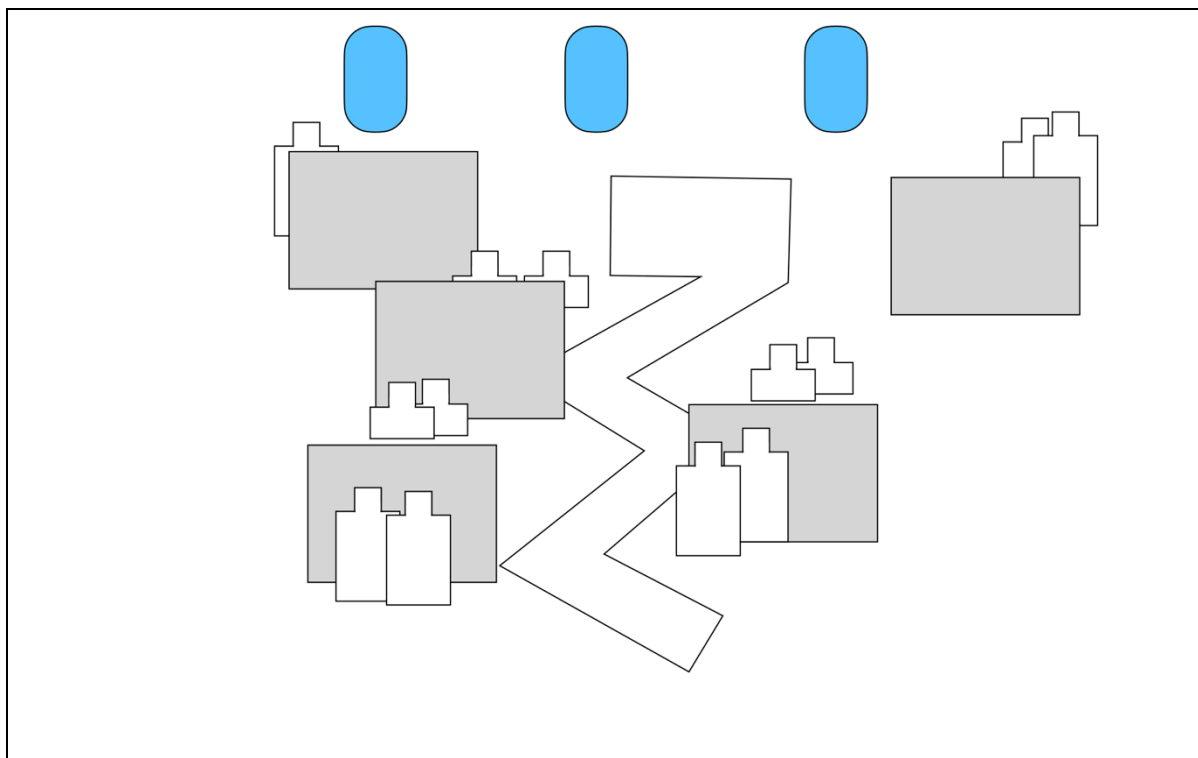

ALUE Hirvas, RASTI 7 Jos jonkinlaista

No jo nyt on kerrassaan sekava tilanne...

Rastityyppi	Haulikko, pistooli, pitkärasti
Pistelasku	Rajoittamaton
Taulut	6kpl ositettu SRA, 6 plate, 8kpl kiekko
Laukausmäärä	26
Maksimipisteet	130
Patruunatyyppe	Haulikolla vain haulipatruunat (max 4.5mm)
AMET	5-20m
Käsittelysektori	Keltaiset viitat, ylös ja alas 90 astetta
Ampumasektori	Punaiset viitat
Aseen tila	Haulikko ladattu ja varmistettu, pistooli lipas kiinnitetty, pesä tyhjä, kotelossa
Lähtö	Haulikon kanssa seisten
Toiminta	ammu osoitetut maalit alueelta. Haulikolla kiekot. Pistoolilla ositetut SRA taulut. Platet kummalla vain. Haulikko jätetään jätöpaikalle piippu turvalliseen suuntaan, tyhjänä tai varmistettuna
Rangaistukset	Hylkäys, mikäli haulikko jätetty muuten kuin vaaditulla tavalla

ALUE Hirvas, RASTI 8 Kahden kilon siika

Olet rauhassa kalastamassa, kun jostakin pölähtää paikalle kutsumattomia vieraita...

Rastityyppi	Kivääri, pitkärasti
Pistelasku	Rajoittamaton
Taulut	6 ositettu SRA, 4 Jaster
Laukausmäärä	16
Maksimipisteet	80
AMET	30-120m
Käsittelysektori	Keltaiset viitat, ylös ja alas 90 astetta
Ampumasektori	Punaiset viitat
Aseen tila	Kivääri, lataamaton, alustalla
Lähtö	Veneessä onkien, kädet merkeillä, tuomarin näyttämällä tavalla
Toiminta	ammu osoitetut maalit alueelta
Rangaistukset	