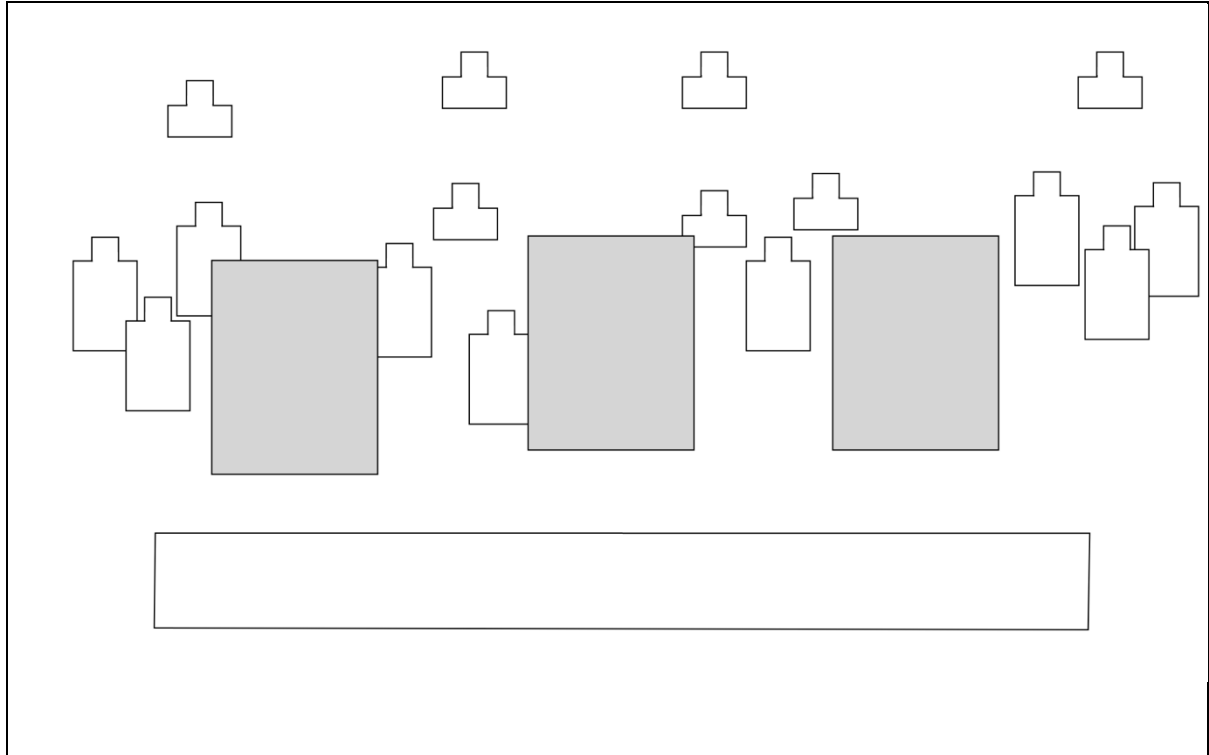

ALUE Hirvas, RASTI 6 Yllätys sivustassa

Oho, nythän täällä on varsinainen pikatilanne päällä...

Rastityyppi	Kivääri, pitkärasti
Pistelasku	Rajoittamaton
Taulut	9 SRA, 7 ositettu SRA
Laukausmäärä	32
Maksimipisteet	160
AMET	5-40m
Käsittelysektori	Keltaiset viitat, ylös ja alas 90 astetta
Ampumasektori	Punaiset viitat
Aseen tila	Kivääri ladattu ja varmistettu
Lähtö	Seisten alueelta
Toiminta	ammu osoitetut maalit alueelta
Rangaistukset