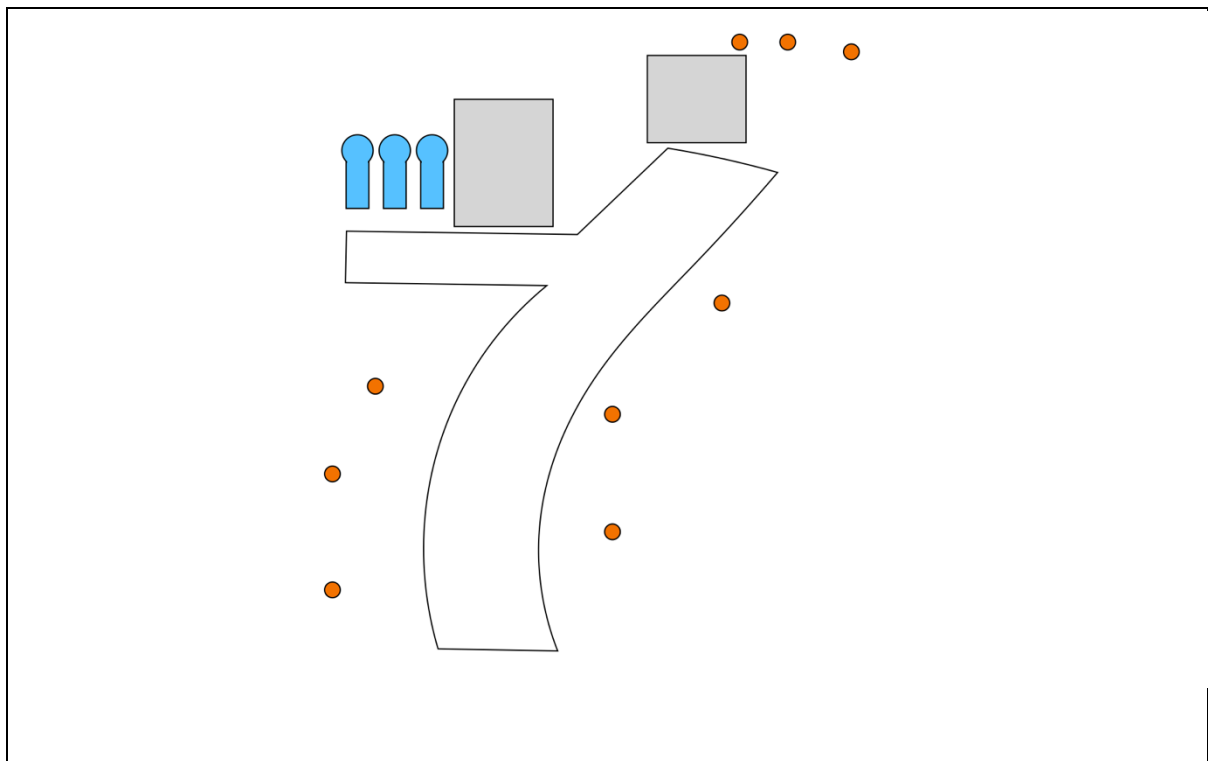

ALUE Hauta, RASTI 2 Tähystyspaikalla tapahtuu

Käskettiin selvittää, miksei tähystyspaikkaan saada yhteyttä.  
Epäilyttävän rauhalliselta näyttää, kunnes...

Rastityyppi	Kivääri, pitkärasti
Pistelasku	Rajoittamaton
Taulut	6kpl SRA, 3kpl ositettu SRA, 4 Jaster
Laukausmäärä	22
Maksimipisteet	110
AMET	3-180m
Käsittelysektori	Keltaiset viitat, ylös ja alas 90 astetta
Ampumasektori	Punaiset viitat
Aseen tila	Kivääri ladattu ja varmistettu
Lähtö	Perä olkaa vasten, piippu koskettaen merkkiä
Toiminta	ammu osoitetut maalit alueelta
Rangaistukset	

#### ALUE Hauta, RASTI 3 Tankinraato

Tylsintä mitä tiedän on nämä turhat partioiretket tankinraadon luo. Ei täällä koskaan ole mitään...

Rastityyppi	Kivääri, pitkärasti
Pistelasku	Rajoittamaton
Taulut	5kpl SRA, 5kpl ositettu SRA, 4 Jaster
Laukausmäärä	24
Maksimipisteet	120
AMET	5-300m
Käsittelysektori	Keltaiset viitat, ylös ja alas 90 astetta
Ampumasektori	Punaiset viitat
Aseen tila	Kivääri ladattu ja varmistettu
Lähtö	Seisten lähtöalueelta
Toiminta	ammu osoitetut maalit alueelta
Rangaistukset	

ALUE Hauta, RASTI 4 Snaipperihommia

Onkohan tällä kertaa mitään maaleja tarjolla...

Rastityyppi	Tarkka-ammunta, lyhytrasti
Pistelasku	Rajoitettu aika ja laukausmäärä osumakertoimella. Maksimi 10 laukausta. Maksimi suoritus aika 180s.
Taulut	8 Jaster
Laukausmäärä	8
Maksimipisteet	40
AMET	100-550m
Käsittelysektori	Keltaiset viitat, ylös ja alas 90 astetta
Ampumasektori	Punaiset viitat
Aseen tila	Kivääri ladattu ja varmistettu alustalla
Lähtö	Seisten lähtöalueelta
Toiminta	ammu osoitetut maalit alueelta
Rangaistukset	