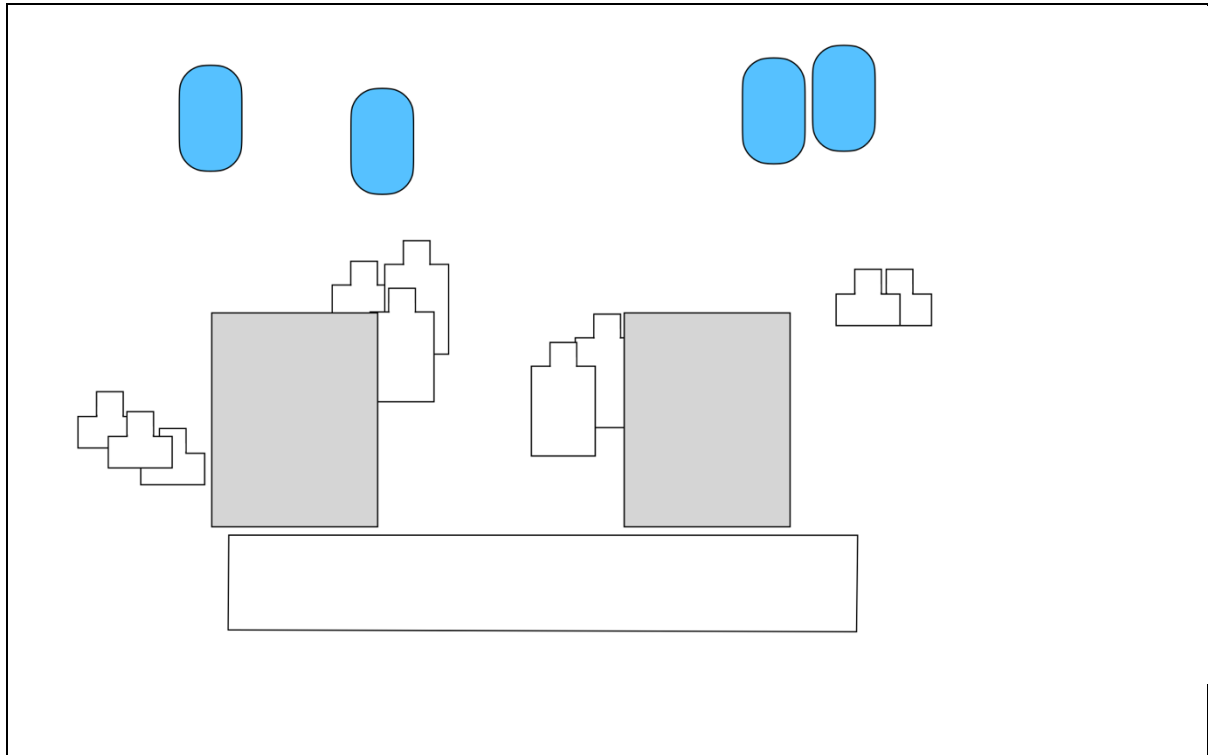

ALUE Hauta, RASTI 1 Potslojong keskeytyy

Olet juuri saanut silmäsi ummistettua, kun heräät rasahdukseen...

Rastityyppi	Pistooli, pitkärasti
Pistelasku	Rajoittamaton
Taulut	5kpl SRA, 5kpl ositettu SRA
Laukausmäärä	20
Maksimipisteet	100
AMET	2-20m
Käsittelysektori	Keltaiset viitat, ylös ja alas 90 astetta
Ampumasektori	Punaiset viitat
Aseen tila	Lataamaton pistooli kotelossa
Lähtö	Mönkijän päällä, tuomarin osoittamalla tavalla merkkeihin koskien
Toiminta	ammu osoitetut maalit alueelta
Rangaistukset	

ALUE Hauta, RASTI 2 Tähystyspaikalla tapahtuu

Käskettiin selvittää, miksei tähystyspaikkaan saada yhteyttä.  
Epäilyttävän rauhalliselta näyttää, kunnes...

Rastityyppi	Kivääri, pitkärasti
Pistelasku	Rajoittamaton
Taulut	6kpl SRA, 3kpl ositettu SRA, 4 Jaster
Laukausmäärä	22
Maksimipisteet	110
AMET	3-180m
Käsittelysektori	Keltaiset viitat, ylös ja alas 90 astetta
Ampumasektori	Punaiset viitat
Aseen tila	Kivääri ladattu ja varmistettu
Lähtö	Perä olkaa vasten, piippu koskettaen merkkiä
Toiminta	ammu osoitetut maalit alueelta
Rangaistukset	

#### ALUE Hauta, RASTI 3 Tankinraato

Tylsintä mitä tiedän on nämä turhat partioiretket tankinraadon luo. Ei täällä koskaan ole mitään...

Rastityyppi	Kivääri, pitkärasti
Pistelasku	Rajoittamaton
Taulut	5kpl SRA, 5kpl ositettu SRA, 4 Jaster
Laukausmäärä	24
Maksimipisteet	120
AMET	5-300m
Käsittelysektori	Keltaiset viitat, ylös ja alas 90 astetta
Ampumasektori	Punaiset viitat
Aseen tila	Kivääri ladattu ja varmistettu
Lähtö	Seisten lähtöalueelta
Toiminta	ammu osoitetut maalit alueelta
Rangaistukset	