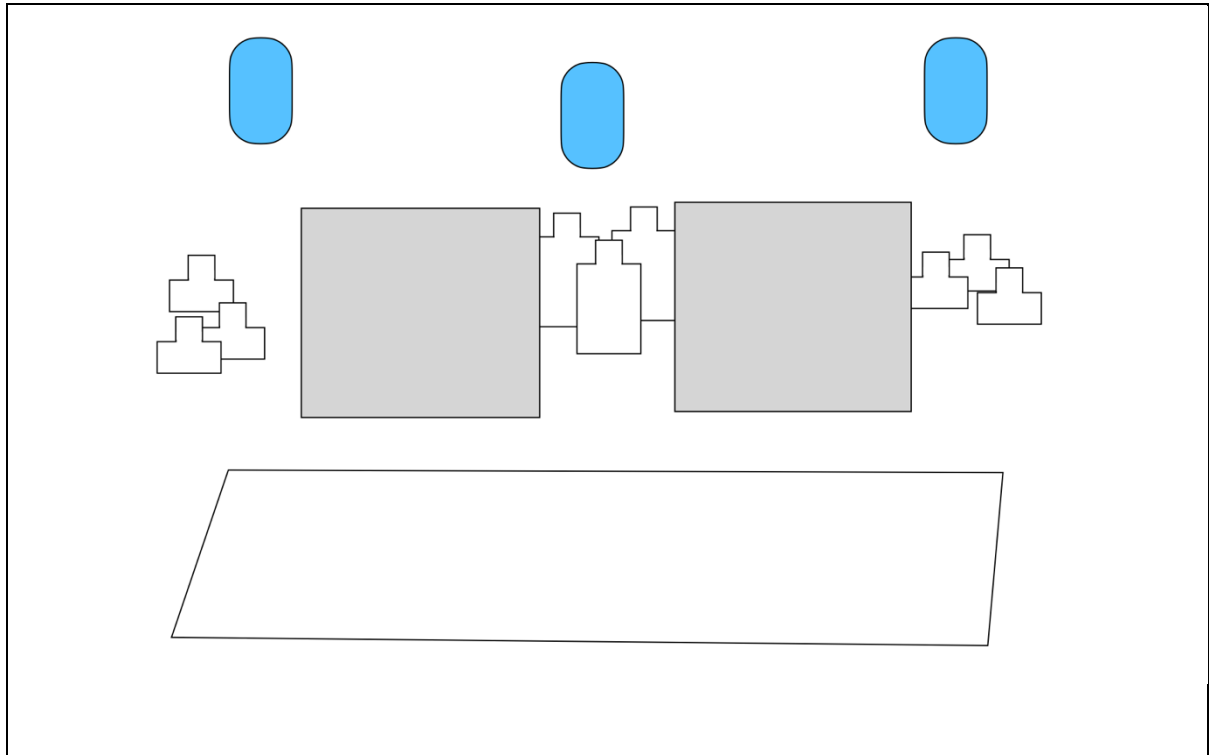

ALUE Tulka, RASTI 10 Kuumaisema

Tämän tukikohdan kohdalla ne haluaa jatkuvasti hakata päätä seinään. Joko sieltä taas tullaan...

Rastityyppi	Kivääri, pitkäraasti
Pistelasku	Rajoittamaton
Taulut	3 SRA, 6 ositettu SRA, 3 Jaster
Laukausmäärä	21
Maksimipisteet	105
AMET	15-180m
Käsittelysektori	Keltaiset viitat, ylös ja alas 90 astetta
Ampumasektori	Punaiset viitat
Aseen tila	Kivääri ladattu, varmistettu
Lähtö	Aloitusalueella tähdäten osoitettua merkkiä
Toiminta	ammu osoitetut maalit alueelta
Rangaistukset